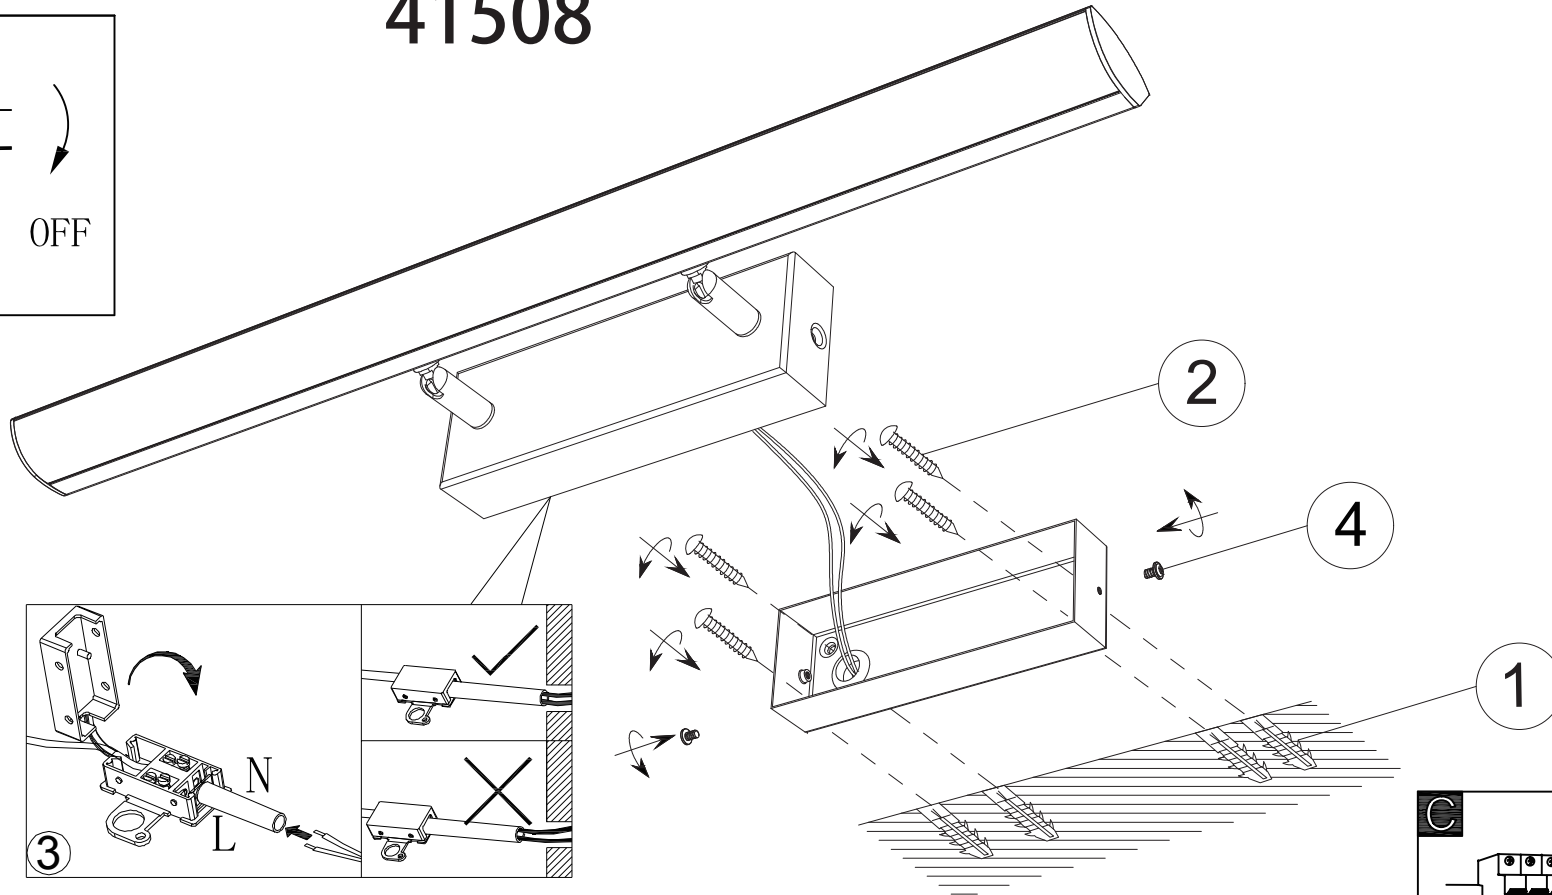

## 41508

GLOBO Handels GmbH  
Gewerbestr. 3  
A-9184 Sankt Peter

**DE****Lichtquelle:**

Die Lichtquelle ist nicht tauschbar, weil sie konstruktionsbedingt fest mit dem umgebenden Produkt verbunden ist.

Dieses Produkt enthält eine Lichtquelle der Energieeffizienzklasse G.